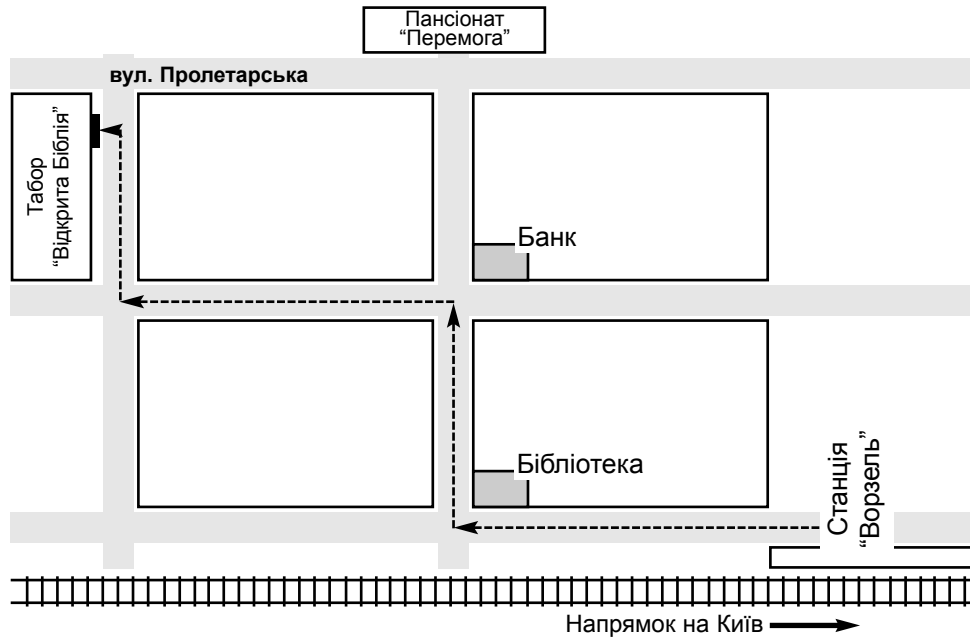

Їхати від платформи “Святошин” (Київ, станція метро “Святошин”), до станції “Ворзель”. Далі по схемі. Табор розташований по вул. Пролетарська 31 / 10.

Їхати від платформи “Святошин” (Київ, станція метро “Святошин”), до станції “Ворзель”. Далі по схемі. Табор розташований по вул. Пролетарська 31 / 10.