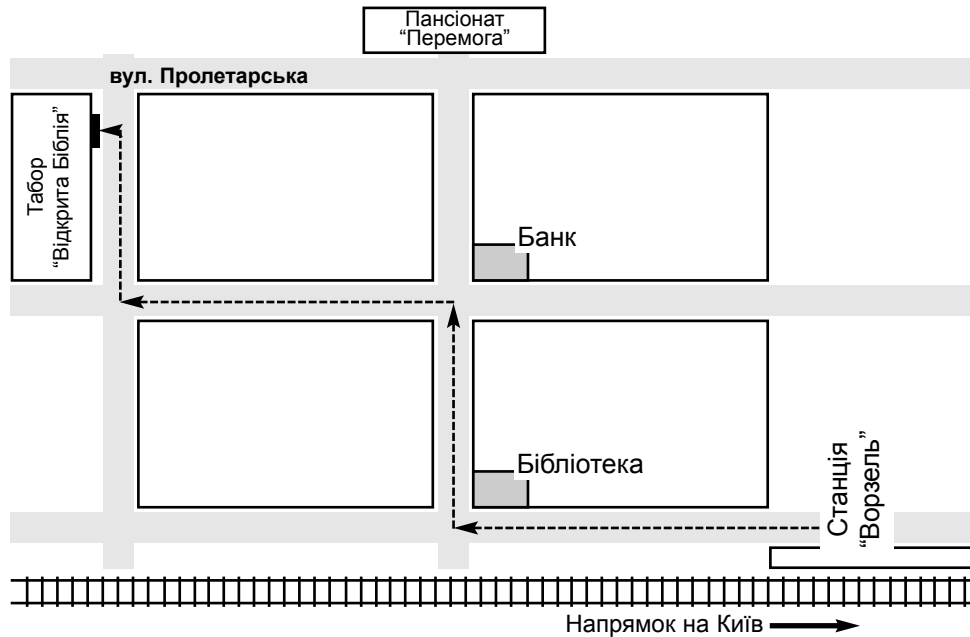

Їхати від платформи “Святошин” (Київ, станція метро “Святошин”), до станції “Ворзель”. Далі по схемі. Табор розташований по вул. Пролетарська 31 / 10.

Їхати від платформи “Святошин” (Київ, станція метро “Святошин”), до станції “Ворзель”. Далі по схемі. Табор розташований по вул. Пролетарська 31 / 10.