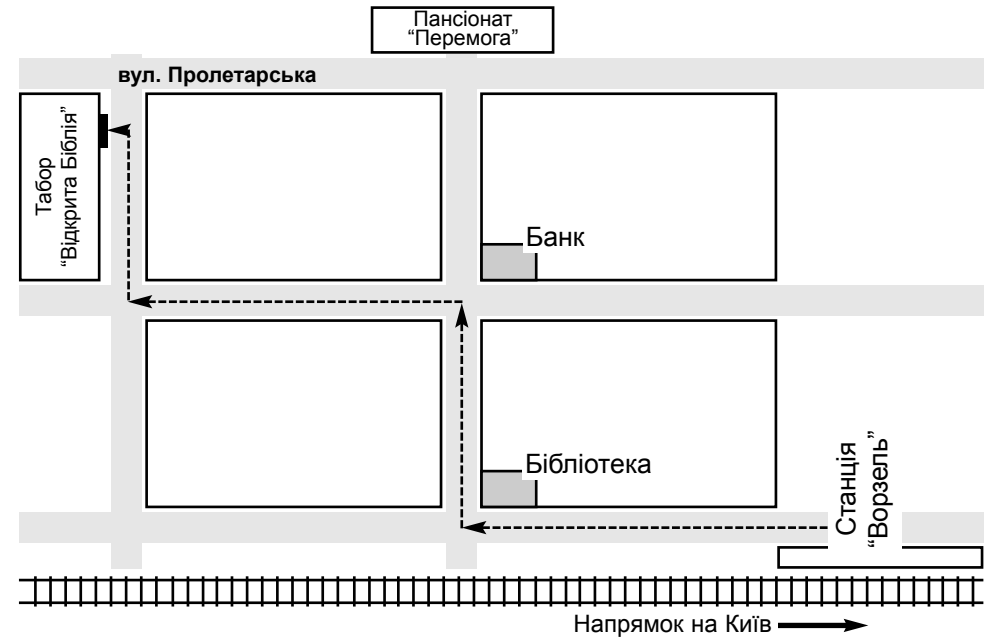

Їхати від платформи “Святошин” (Київ, станція метро “Святошин”), до станції “Ворзель”. Далі по схемі. Табор розташований по вул. Пролетарська 31 / 10.

Їхати від платформи “Святошин” (Київ, станція метро “Святошин”), до станції “Ворзель”. Далі по схемі. Табор розташований по вул. Пролетарська 31 / 10.